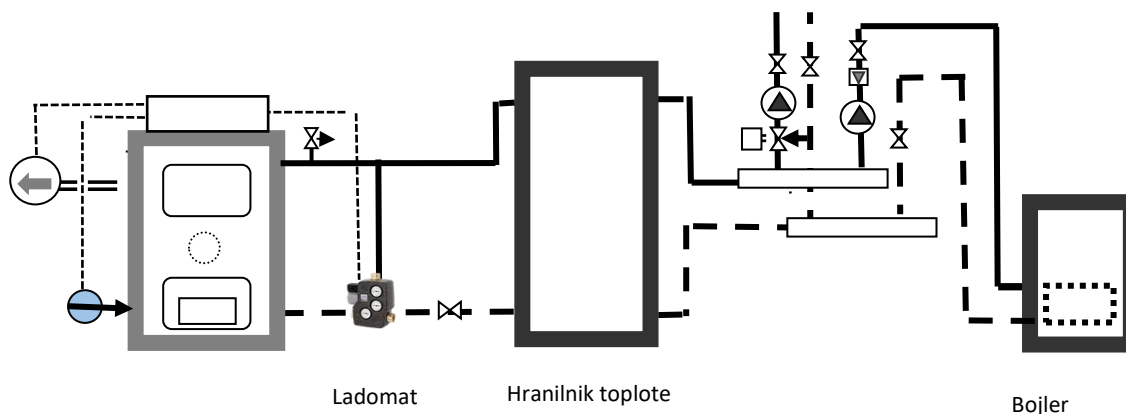

Kotel ustreza pogojem Eko sklada

(obvezna vgradnja regulacije Lambda)

nepovratna sredstva do 60% vrednosti investicije

Dodatna oprema:

cena brez DDV cena z 22% DDV

A - Kotlovska regulacija LAMBDA ETIKS CEN, ki krmili:

599,00

730,78

- delovanje kotla z dimnim ventilatorjem
- obtočno črpalko na kapilarnem LADOMATU v povratnem cevovodu
- regulacijo zgorevanja z LAMBDA sondo

Dodatna oprema v slučaju, da je v povratku motorni mešalni ventil:

Digitalna kotlovska regulacija **SXD-67** s tipali in zagonsko tipko, ki omogoča mešalno regulacijo povratnega voda ter krmiljenje bojlerske ali solarne črpalke

200,00

244,00