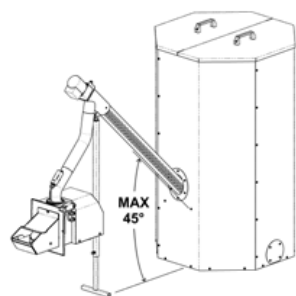

koda	dolžina	cena brez DDV	cena z 22% DDV
8590$$	H090%	1,5m	90ž$$	597,80
8520$$	H0207	2m	590ž$$	719,80
852500	H0208	2,5m	690ž$$	841,80
853000	H0209	3m	890ž$$	1.085,80
854000	H0212	4m	990ž$$	1.207,80