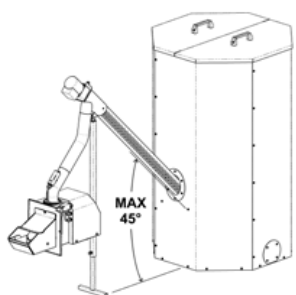

Peletni polž Atmos fi-80mm za gorilnik A45 in A85

	koda	dolžina	cena brez DDV	cena z 22% DDV
DRA50	H0039	1,7m	760ž$$	927,20
DRA50	H0037	2,5m	820ž$$	1.000,40
DRA50	H0004	4m	1.090ž$$	1.329,80
DRA50	H0005	5m	1.140ž$$	1.390,80