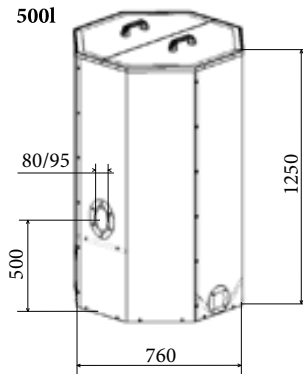

Silos pelet Atmos

	koda	cena brez DDV	cena z 22% DDV
Silos pelet 250 litrov	H0204	270,00	329,40
Silos pelet 500 litrov	H0201	350,00	427,00
Silos pelet 1000 litrov	H0047	520,00	634,40

Set za povečavo integriranega silosa v kotlih serije D..PX (višina nastavka 300mm)

	volumen	koda	cena brez DDV	cena z 22% DDV
Set za D10PX	68 litrov	S1344	245,00	298,90
Set za D15PX, D20PX	95 litrov	S1234	245,00	298,90
Set za D25PX	135 litrov	S1316	280,00	341,60

Pnevmatski transport pelet Atmos:

	cena brez DDV	cena z 22% DDV
Pnevmatski transport APS 250 litrov	1.970,00	2.403,40
Pnevmatski transport APS 250/S (brez silosa)	1.750,00	2.135,00
Cev antistatična fi-50 (cena za m)	11,90	14,52
Polnilna sonda - univerzalna	155,00	189,10