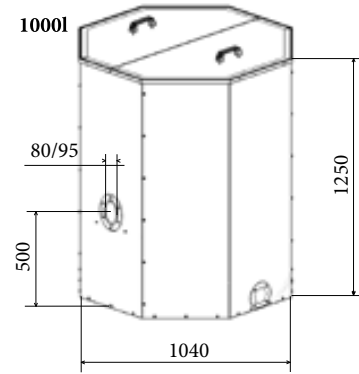

Silos pelet Atmos

	koda	cena brez DDV	cena z 22% DDV
Silos pelet 250 litrov	H0204	270,00	329,40
Silos pelet 500 litrov	H0201	350,00	427,00
Silos pelet 1000 litrov	H0047	520,00	634,40

Set za povečavo integriranega silosa v kotlih serije D..PX (višina nastavka 300mm)

	volumen	koda	cena brez DDV	cena z 22% DDV
Set za D10PX	68 litrov	S1344	245,00	298,90
Set za D15PX, D20PX	95 litrov	S1234	245,00	298,90
Set za D25PX	135 litrov	S1316	280,00	341,60

Pnevmatski transport pelet Atmos:

	cena brez DDV	cena z 22% DDV
Pnevmatski transport APS 250 litrov	1.970,00	2.403,40
Pnevmatski transport APS 250/S (brez silosa)	1.750,00	2.135,00
Cev antistatična fi-50 (cena za m)	11,90	14,52
Polnilna sonda - univerzalna	155,00	189,10