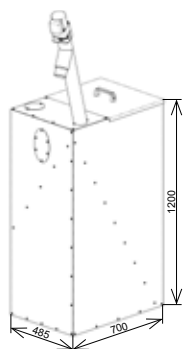

koda	cena brez DDV	cena z 22% DDV
APZU 240 C	H0280	930,00	1.134,60

Posebna verzija za kotle z gorilcem na zgornjih vratih

Silos pelet 240 litrov (156kg) in peletni polž 1,7 metra