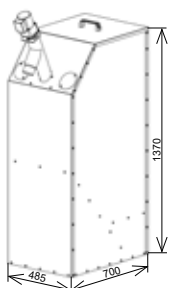

koda	cena brez DDV	cena z 22% DDV
APZD 300 R	H0321	960,00	1.171,20

Silos pelet 300 litrov (195kg) in peletni polž 1,3 metra