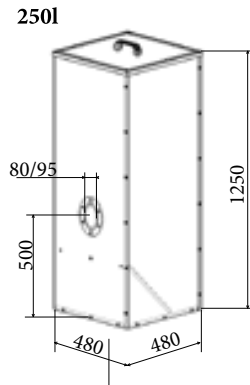

Silos pelet Atmos

	koda	cena brez DDV	cena z 22% DDV
Silos pelet 250 litrov	H0204	270,00	329,40
Silos pelet 500 litrov	H0201	350,00	427,00
Silos pelet 1000 litrov	H0047	520,00	634,40

Set za povečavo integriranega silosa v kotlih serije D..PX (višina nastavka 300mm)