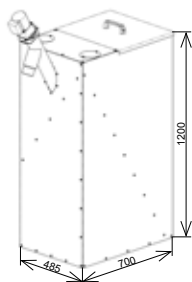

Kompaktni silosi pelet Atmos v setu skupaj z peletnim polžem

	koda	cena brez DDV	cena z 22% DDV
APZD 240 R	H0283	875,00	1.067,50

Silos pelet 240 litrov (156kg) in peletni polž 1,3 metra