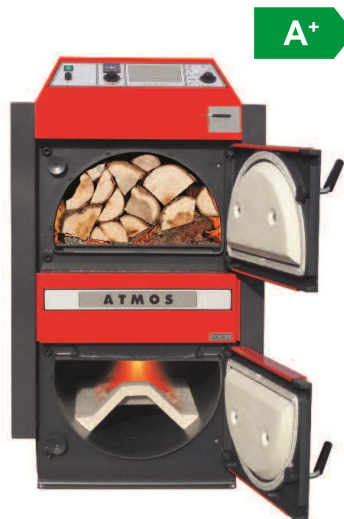

Atmos tip DC...S, DC...GSX:

Kotel z uplinjevalno komoro za kurjenje kosovnega lesa z vgrajenim varnostnim hladilcem in dimnim ventilatorjem

	razred	moč kW	cena brez DDV	cena z 22% DDV
DC 18 S (Eko sklad)	A+/5	20	1.510,00	1.842,20
DC 22 S	A+/5	22	1.620,00	1.976,40
DC 25 S	A+/5	27	1.700,00	2.074,00
DC 30 SX	A+/5	30	1.770,00	2.159,40
DC 32 S	A+/5	35	1.960,00	2.391,20
DC 40 SX	A+/5	40	2.120,00	2.586,40
DC 50 S	A+/4	49	2.570,00	3.135,40
DC 50 GSX	A+/5	49	2.980,00	3.635,60
DC 70 GSX (Eko sklad)	A+/5	70	3.910,00	4.770,20
DC 105 S	A+/5	99	5.590,00	6.819,80
DC 150 S	A+/5	150	6.760,00	8.247,20

(Eko sklad) - ustreza pogojem Eko sklad 2020

Dodatna oprema:

	cena brez DDV	cena z 22% DDV
Digitalna kotlovska regulacija SXD-67 s tipali in zagonsko tipko (mešalna regulacija povratnega voda ter krmiljenje bojlerske ali solarne črpalke)	200,00	244,00

Shema 261 (SXD67 - ETIKS) - Kotel na trdo gorivo, hranilnik toplote, grelnik sanitarne vode.

Atmos tip DC...GD (DOKOGEN):

Kotel z uplinjevalno komoro za kurjenje kosovnega lesa z vgrajenim varnostnim hladilcem in dimnim ventilatorjem izkoristek kotla nad 90%

cena brez DDV cena z 22% DDV

200,00 244,00

Digitalna kotlovska regulacija **LAMBDA SELTRON BXD-20** s tipali (4xPt-1000) in zagonsko tipko, ki krmili še:

- mešalni ventil in črpalko povratnega voda
- preklopni ventil za hitri zagon hranilnika
- vgrajena motorna regulacija sekundarnega izgorevalnega zraka krmiljena z lambda sondo