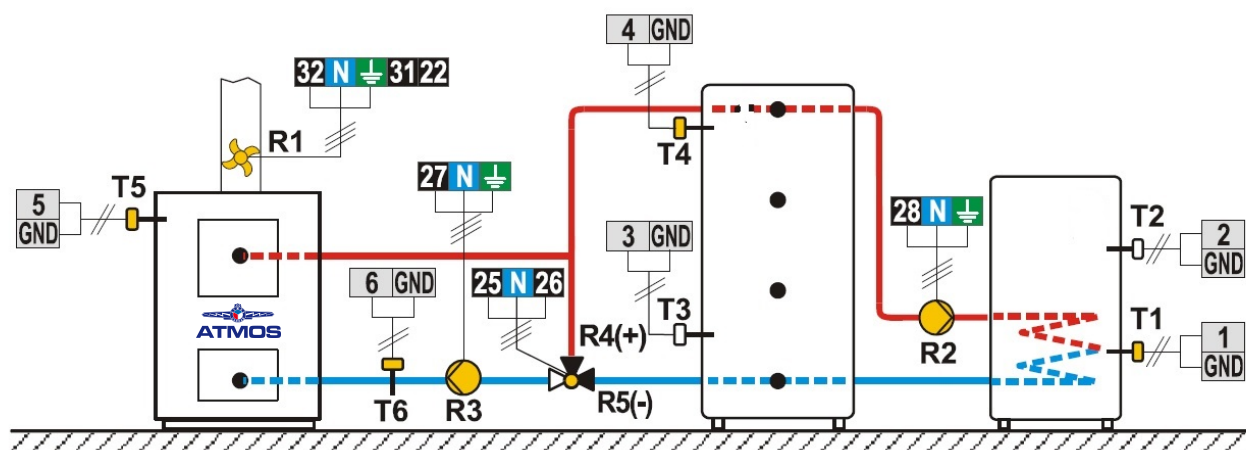

Atmos tip DC...S, DC...GSX:

Kotel z uplinjevalno komoro za kurjenje kosovnega lesa z vgrajenim varnostnim hladilcem in dimnim ventilatorjem

	razred	moč kW	cena brez DDV	cena z 22% DDV
DC 18 S (Eko sklad)	A+/5	20	1.510,00	1.842,20
DC 22 S	A+/5	22	1.620,00	1.976,40
DC 25 S	A+/5	27	1.700,00	2.074,00
DC 30 SX	A+/5	30	1.770,00	2.159,40
DC 32 S	A+/5	35	1.960,00	2.391,20
DC 40 SX	A+/5	40	2.120,00	2.586,40
DC 50 S	A+/4	49	2.570,00	3.135,40
DC 50 GSX	A+/5	49	2.980,00	3.635,60
DC 70 GSX (Eko sklad)	A+/5	70	3.910,00	4.770,20
DC 105 S	A+/5	99	5.590,00	6.819,80
DC 150 S	A+/5	150	6.760,00	8.247,20

(Eko sklad) - ustreza pogojem Eko sklad 2020

Dodatna oprema:

	cena brez DDV	cena z 22% DDV
Digitalna kotlovska regulacija SXD-67 s tipali in zagonsko tipko (mešalna regulacija povratnega voda ter krmiljenje bojlerske ali solarne črpalke)	200,00	244,00

Shema 261 (SXD67 - ETIKS) - Kotel na trdo gorivo, hranilnik toplote, grelnik sanitarne vode.

Atmos tip DC...GD (DOKOGEN):

Kotel z uplinjevalno komoro za kurjenje kosovnega lesa z vgrajenim varnostnim hladilcem in dimnim ventilatorjem izkoristek kotla nad 90%