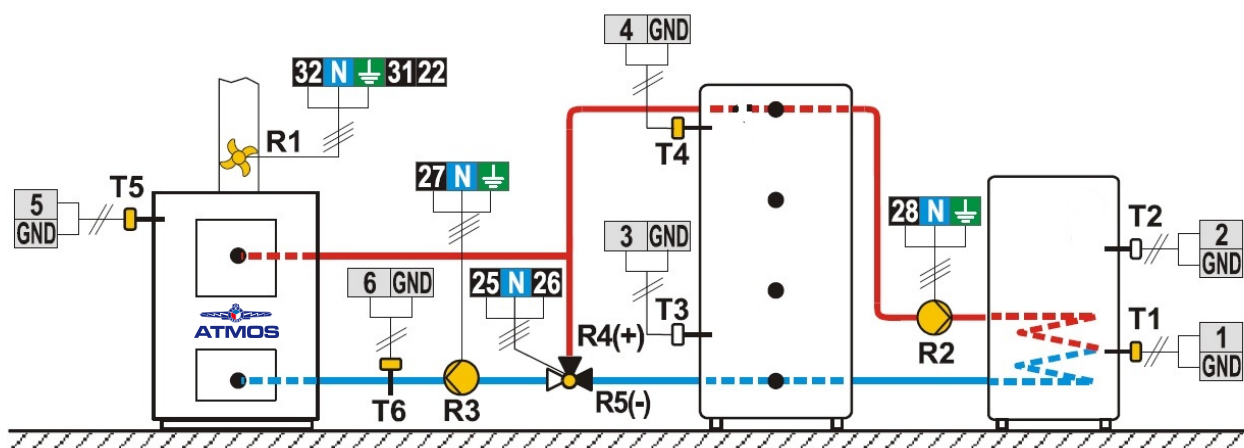

Atmos tip DC...S, DC...GSX:

Kotel z uplinjevalno komoro za kurjenje kosovnega lesa z vgrajenim varnostnim hladilcem in dimnim ventilatorjem

A+

	razred	moč kW	cena brez DDV	cena z 22% DDV
DC 18 S (Eko sklad)	A+/5	20	1.730,00	2.110,60
DC 22 S	A+/5	22	1.895,00	2.311,90
DC 25 S	A+/5	27	1.970,00	2.403,40
DC 30 SX	A+/5	30	2.045,00	2.494,90
DC 32 S	A+/5	35	2.235,00	2.726,70
DC 40 SX	A+/5	40	2.345,00	2.860,90
DC 50 S	A+/4	49	2.800,00	3.416,00
DC 50 GSX	A+/5	49	3.290,00	4.013,80
DC 70 GSX (Eko sklad)	A+/5	70	4.310,00	5.258,20
DC 105 S	A+/5	99	6.065,00	7.399,30
DC 150 S	A+/5	150	7.160,00	8.735,20

(Eko sklad) - ustreza pogojem Eko sklad 2020

Dodatna oprema:

	cena brez DDV	cena z 22% DDV
Digitalna kotlovska regulacija SXD-67 s tipali in zagonsko tipko (mešalna regulacija povratnega voda ter krmiljenje bojlerske ali solarne črpalke)	200,00	244,00

Shema 261 (SXD67 - ETIKS) - Kotel na trdo gorivo, hranilnik toplote, grelnik sanitarne vode.

Atmos tip DC...GD (DOKOGEN):

Kotel z uplinjevalno komoro za kurjenje kosovnega lesa z vgrajenim varnostnim hladilcem in dimnim ventilatorjem izkoristek kotla nad 90%