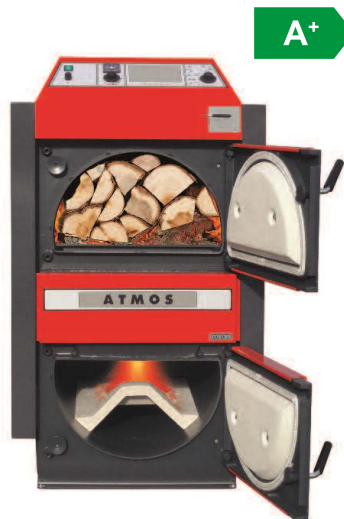

Atmos tip DC...S, DC...GSX:

Kotel z uplinjevalno komoro za kurjenje kosovnega lesa z vgrajenim varnostnim hladilcem in dimnim ventilatorjem

A+

	razred	moč kW	cena brez DDV	cena z 22% DDV
DC 18 S (Eko sklad)	A+/5	20	1.730,00	2.110,60
DC 22 S	A+/5	22	1.895,00	2.311,90
DC 25 S	A+/5	27	1.970,00	2.403,40
DC 30 SX	A+/5	30	2.045,00	2.494,90
DC 32 S	A+/5	35	2.235,00	2.726,70
DC 40 SX	A+/5	40	2.345,00	2.860,90
DC 50 S	A+/4	49	2.800,00	3.416,00
DC 50 GSX	A+/5	49	3.290,00	4.013,80
DC 70 GSX (Eko sklad)	A+/5	70	4.310,00	5.258,20
DC 105 S	A+/5	99	6.065,00	7.399,30
DC 150 S	A+/5	150	7.160,00	8.735,20

(Eko sklad) - ustreza pogojem Eko sklad 2020

Dodatna oprema:

	cena brez DDV	cena z 22% DDV
Digitalna kotlovska regulacija SXD-67 s tipali in zagonsko tipko (mešalna regulacija povratnega voda ter krmiljenje bojlerske ali solarne črpalke)	200,00	244,00

Shema 261 (SXD67 - ETIKS) - Kotel na trdo gorivo, hranilnik toplote, grelnik sanitarne vode.

Atmos tip DC...GD (DOKOGEN):

Kotel z uplinjevalno komoro za kurjenje kosovnega lesa z vgrajenim varnostnim hladilcem in dimnim ventilatorjem izkoristek kotla nad 90%

cena brez DDV cena z 22% DDV

200,00 244,00

Digitalna kotlovska regulacija **LAMBDA SELTRON BXD-20** s tipali (4xPt-1000) in zagonsko tipko, ki krmili še:

- mešalni ventil in črpalko povratnega voda
- preklopni ventil za hitri zagon hranilnika
- vgrajena motorna regulacija sekundarnega izgorevalnega zraka krmiljena z lambda sondo