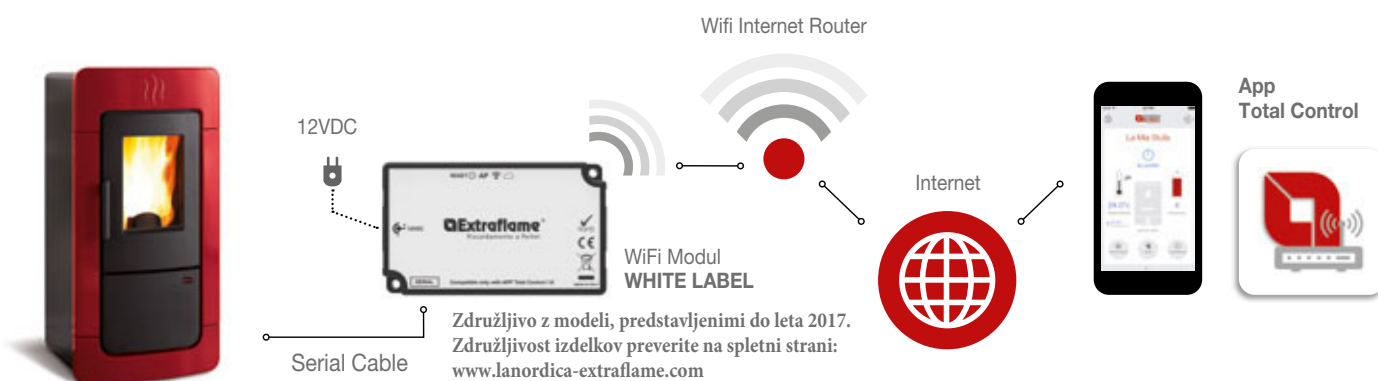

Opis	Koda izdelka	Cena brez DDV
A.	WiFi Modul (Preverite združljivost izdelkov na spletni strani www.lanordica-extraflame.com) Modul za daljinsko upravljanje preko WiFi sistema (Naprava uporablja internet iz prostora, kjer je nameščena)		
B.	Modul Wifi "White label" (A). Samo za App "Total Control"	9278442	€ 247,50
	Modul Wifi "Black label" (B). Samo za App "Total Control 2.0"	9278451	€ 247,50
C.	Modul Wifi "Grey label" (C). Samo za App "Total Control 3.0"	9278512	€ 207,00

WiFi Modul diagram "WHITE LABEL" (A)