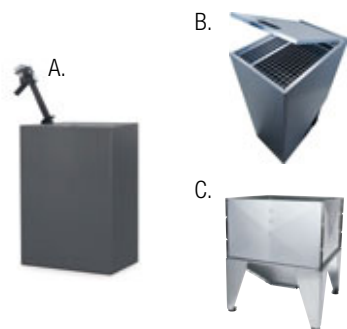

SILOSI ZA PELETE

Opis Koda izdelka Cena brez DDV

Silos za pelete z avtomatskim polnjenjem

Dodatni jekleni rezervoar za pelete kg. 300 v sivi barvi. -A-
dimenzije: LxHxD 1190x2050x653 mm

primerno za: • PK15 • PK20 • PK30 • PR20 • PR30

9208238 € 2.585,00

Komplet za avtomatsko polnjenje peletov 330ℓ - 5m -B-

9208240 € 2.235,00

Komplet za avtomatsko polnjenje peletov kit 660ℓ - 10m -C-

9208241 € 2.980,00

Razširitveni modul 180ℓ

9208242 € 218,00

Razširitveni modul 270ℓ

9208243 € 240,00