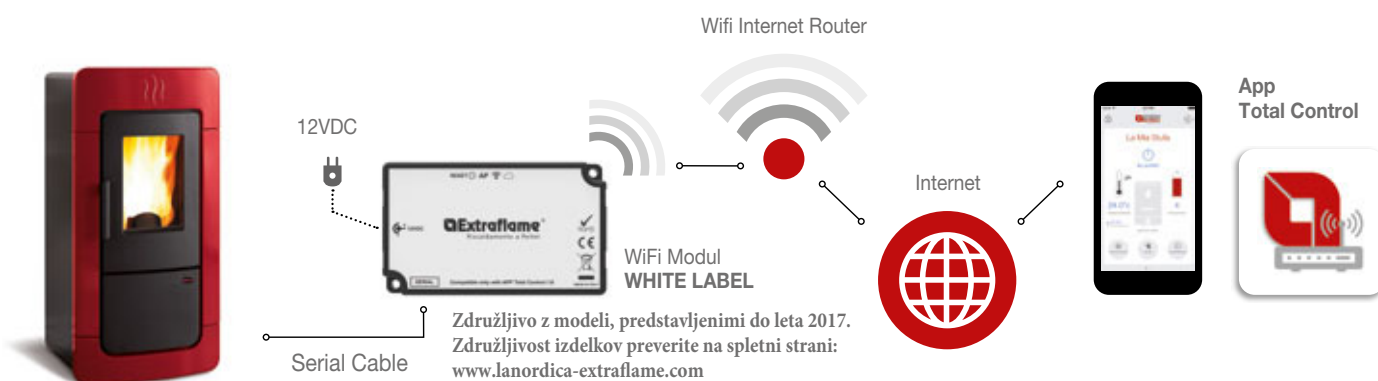

Opis	Koda izdelka	Cena brez DDV
A.	WiFi Modul (Preverite združljivost izdelkov na spletni strani www.lanordica-extraflame.com) Modul za daljinsko upravljanje preko WiFi sistema (Naprava uporablja internet iz prostora, kjer je nameščena)		
B.	Modul Wifi "White label" (A). Samo za App "Total Control"	9278442	€ 256,00
	Modul Wifi "Black label" (B). Samo za App "Total Control 2.0"	9278451	€ 256,00
C.	Modul Wifi "Grey label" (C). Samo za App "Total Control 3.0"	9278512	€ 218,00

WiFi Modul diagram "WHITE LABEL" (A)